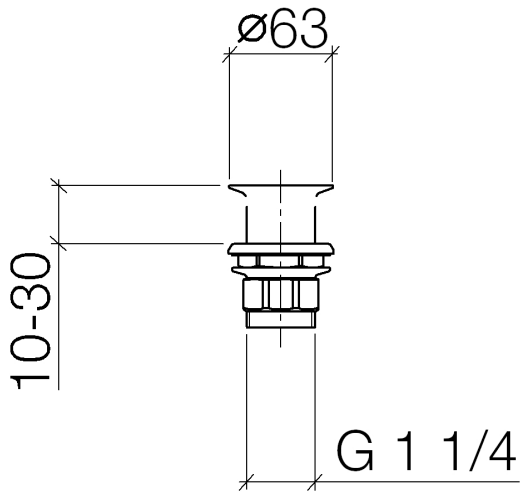

**Required miscellaneous**

**Washer NBR 70 39,0 x 29,0 x 2,0 mm -** 09 14 05 016 90

**Required miscellaneous**

**Pipe Ø 32 x 0,75 x 110 mm - Brushed Chrome** 09 28 23 005-93

10 110 970

10 110 970

Spare parts list

No.	Item Number	Name	Quantity used	Delivery time
1	09 11 01 025-93	cup	1	20
2	09 14 05 039 90	seal	1	2
3	09 14 03 025 90	seal	1	2
4	09 23 10 017 90	nut	1	2
5	09 23 10 020-93	nut	1	20